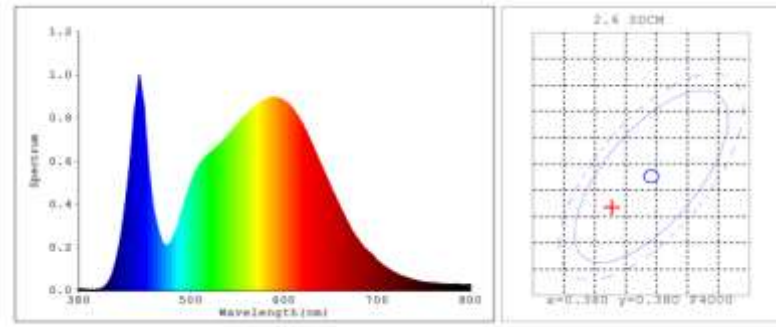

SPOT LED 35W

Coe produit: RS-2298A

Code international:

301272

Description

Lumière LED avec alimentation encastré et diffuseur intégré

Informations générales

Niveau de tension	220-240v
Fréquence (Hz)	50-60
Energie (W)	35W
IP	IP20
IK	

Informations techniques

Flux de lumière en Lm	2600 Lm
Rendement	70 Lm/w
Intensité max. en cd	
Température couleur	4000K
Angle de diffusion en degré	20-60 °
Température du fil incandescent	
IRC	>80

Information sur la durée de vie – Voltage 230V

Spécifications matérielles

Colour	Blanc naturel
Diffuseur	Blanc mat
Diamètre en mm	101mm
Hauteur en mm	270mm
Poids en kg (lumière seule)	1.57 kg
Nombre de lampe	1
Material	Aluminum

Réflecteur

Symétrique
Finitions lisse sur le réflecteur