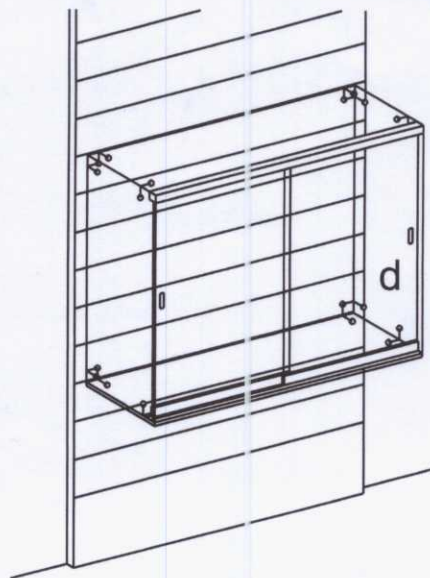

INSERER LE SOCLE (a) DANS UN DES PROFILS DU PANNEAU RAINURE ET LA FIXANT AVEC LES EQUERRES A 3 VIS ET AVEC LAS VIS AUTO FILETEE, COMME INDIQUE.  
REPETER L'OPERATION SUR LE COTE DROIT ET GAUCHE

POSER LE COTE (b) AU SOCLE (a) ET LA VISSER AVEC LES EQUERRES A 3 ET 2 VIS (POUR CE DERNIER UTILISER LA BOUSSOLE EN PLASTIQUE TRANSPARENT COMME INDIQUE)

REPETER L'OPERATION AVEC L'AUTRE COTE (b)

PLACER LE TOP (c) ET LE VISSER AVEC LES EQUERRES A 2 ET A 3 VIS

3

INSERER LES PORTES COULISSANTES (d) DANS LES RAIL EN ALUMINIUM DEJA MONTES

4

5