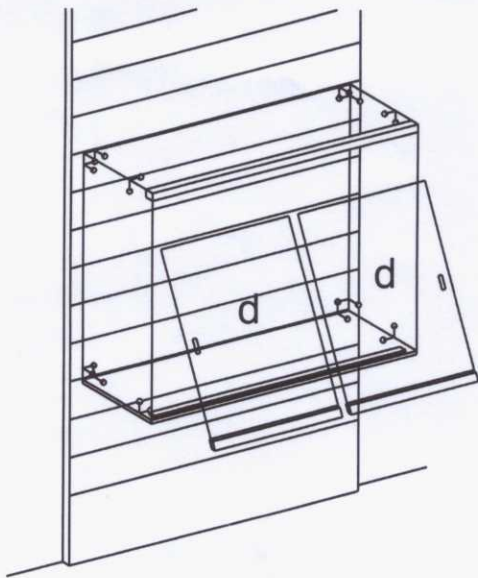

INSERER LE SOCLE (a) DANS UN DES PROFILS DU PANNEAU RAINURE ET LA FIXANT AVEC LES EQUERRES A 3 VIS ET AVEC LAS VIS AUTO FILETEE, COMME INDIQUE.  
REPETER L'OPERATION SUR LE COTE DROIT ET GAUCHE

POSER LE COTE (b) AU SOCLE (a) ET LA VISSER AVEC LES EQUERRES A 3 ET 2 VIS (POUR CE DERNIER UTILISER LA BOUSSOLE EN PLASTIQUE TRANSPARENT COMME INDIQUE)

REPETER L'OPERATION AVEC L'AUTRE COTE (b)

PLACER LE TOP (c) ET LE VISSER AVEC LES EQUERRES A 2 ET A 3 VIS

3

INSERER LES PORTES COULISSANTES (d) DANS LES RAIL EN ALUMINIUM DEJA MONTES

4

5