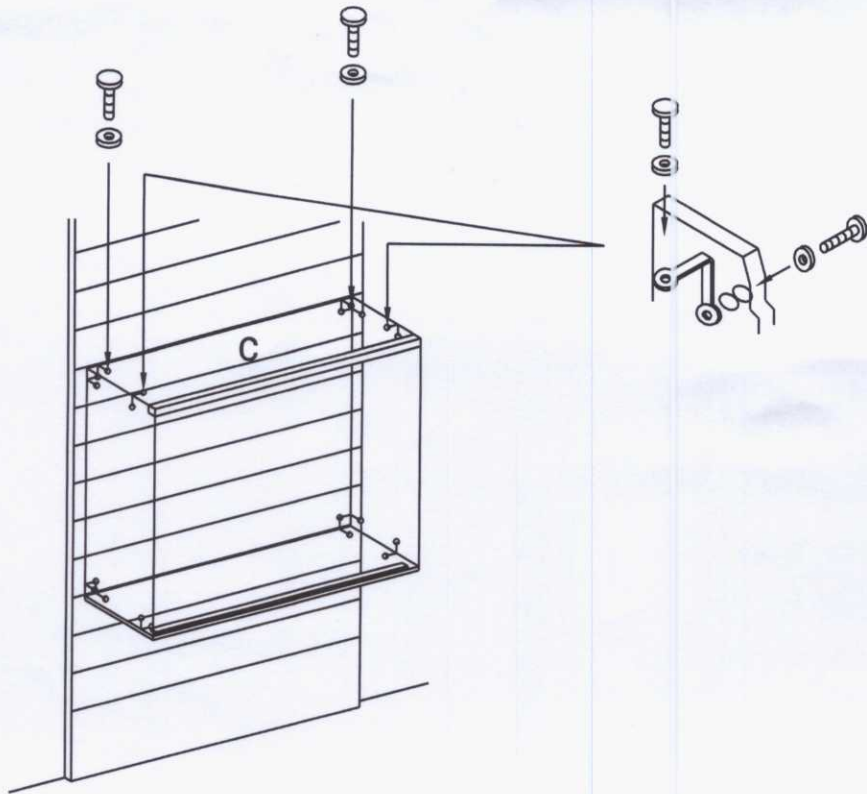

INSERER LE SOCLE (a) DANS UN DES PROFILS DU PANNEAU RAINURE ET LA FIXANT AVEC LES EQUERRES A 3 VIS ET AVEC LAS VIS AUTO FILETEE, COMME INDIQUE.  
REPETER L'OPERATION SUR LE COTE DROIT ET GAUCHE

POSER LE COTE (b) AU SOCLE (a) ET LA VISSER AVEC LES EQUERRES A 3 ET 2 VIS (POUR CE DERNIER UTILISER LA BOUSSOLE EN PLASTIQUE TRANSPARENT COMME INDIQUE)

REPETER L'OPERATION AVEC L'AUTRE COTE (b)

PLACER LE TOP (c) ET LE VISSER AVEC LES EQUERRES A 2 ET A 3 VIS

3

INSERER LES PORTES COULISSANTES (d) DANS LES RAIL EN ALUMINIUM DEJA MONTES

4

5