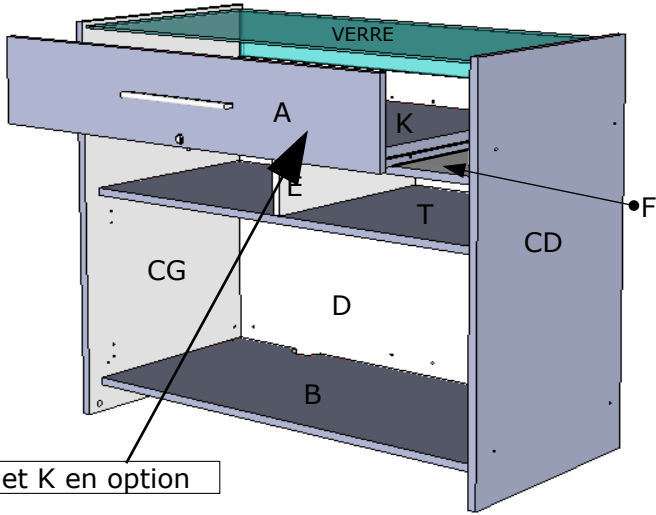

VITRINE BOUTIQUE

REF: 105446 - 105447

A et K en option

DIM: 1100x531mm Ht 1020